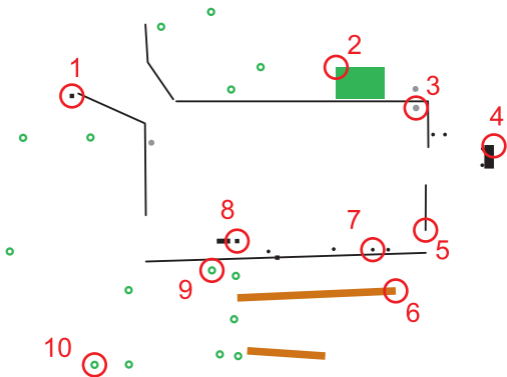

Minilno

Długość trasy: około 200m

Czas: 8 minut

Do potwierdzenia 10 PK

.....
Imię i Nazwisko